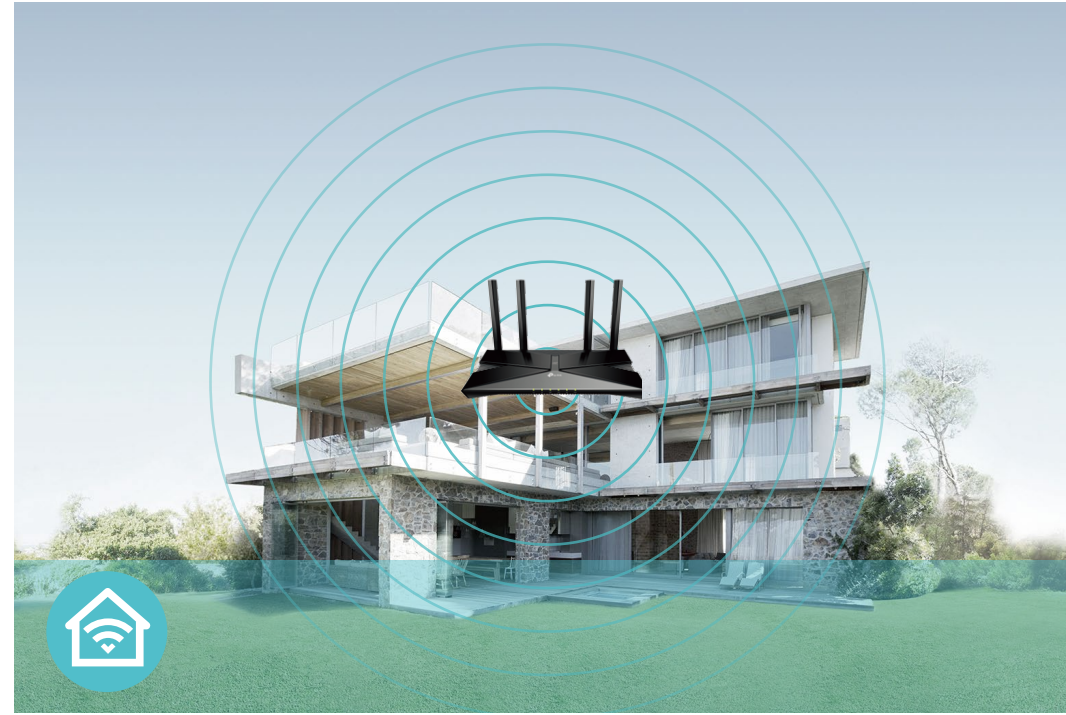

Homecare™ - 향상된 Wi-Fi 보안

TP-Link HomeCare™은 Trend Micro™를 통해 구동되어, 네트워크의 모든 장치들을 최신 사이버 위협으로부터 강력하게 보호합니다. 내장된 안티 바이러스와 최첨단 침입 방지 시스템을 통해, 스마트 홈을 위한 높은 수준의 보안 환경을 구성합니다.

하이라이트

강력한 CPU

고성능 듀얼 코어 CPU는 동시에 여러 장치에 끊임 없는 강력한 신호 강도를 제공합니다.

또한 유선 및 무선 전송을 동시에 가속화하여 빠른 연결을 보장합니다.

확장된 범위

4개의 하이게인 외부 안테나와 빔 포밍은 Wi-Fi 신호를 집안의 모든 구역으로 전송하고 연결된 장치로 신호 강도를 집중시킵니다.

Wi-Fi 6는 서브 채널의 대역폭을 조정하여 신호를 더 선명하게하고 더 넓은 범위를 보장합니다.

기능

속도

- AX Tech – 802.11ax (Wi-Fi 6이라고도 함)에는 OFDMA, MU-MIMO 및 1024QAM을 포함한 고급 기술이 적용되어 전체 네트워크의 속도와 효율성이 대폭 향상됩니다.
- 최고의 무선 속도 – 2.4GHz (802.11ax)에서 574Mbps + 5GHz에서 2402Mbps (802.11ax)
- 듀얼 코어 CPU – 유선 및 무선 전송을 동시에 가속화하여 연결을 빠르고 중단없이 유지합니다.
- Link Aggregation – 더 빠른 스트리밍 및 데이터 백업을 위해 연결 속도를 외부 저장 장치로 두 배로 늘렸습니다.

Wi-Fi 범위

- 최고의 Wi-Fi 범위 – 4개의 하이게인 외부 안테나가 가정의 모든 구역에 Wi-Fi 신호를 전달하여 모든 연결을보다 효율적이고 안정적으로 만듭니다.
- 빔포밍 기술 – 더 강력한 연결을 위해 Wi-Fi 신호를 개별 장치로 집중합니다.

신뢰성

- 안전한 VPN 액세스 – 안전하고 쉬운 OpenVPN 및 PPTP VPN 연결을 통해 개인 네트워크에 연결합니다.
- 에어타임 페어니스 – 연결된 장치의 대역폭 균형을 조정하여 전체 처리량 및 효율성 향상을 향상합니다.
- 스마트 커넥트 – 각 장치의 연결을 감지하여 최적의 Wi-Fi 대역으로 자동 전환
- 간편한 대역폭 관리 – 향상된 QoS를 통해 연결된 장치 또는 응용 프로그램의 대역폭을 보다 쉽게 관리 할 수 있습니다.