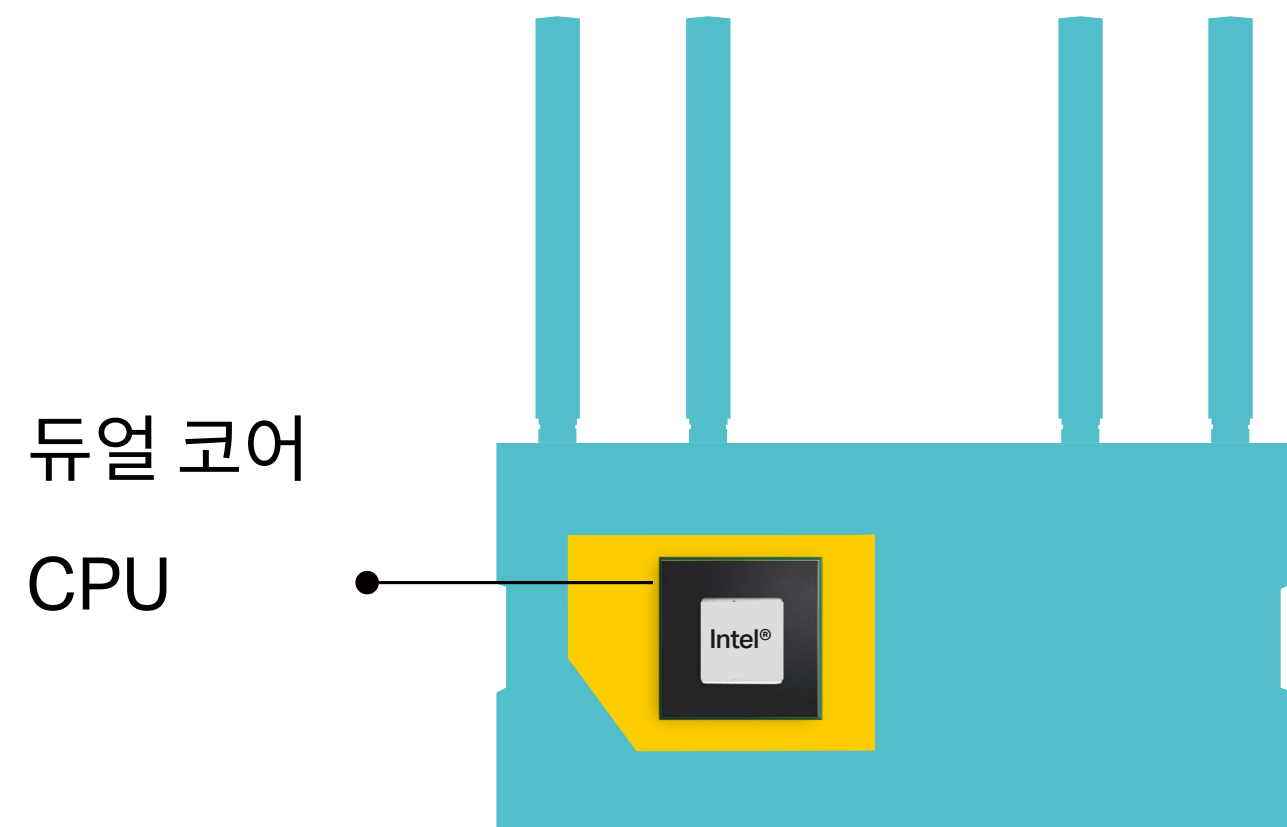

Homecare™ - 향상된 Wi-Fi 보안

TP-Link HomeCare™은 Trend Micro™를 통해 구동되어, 네트워크의 모든 장치들을 최신 사이버 위협으로부터 강력하게 보호합니다. 내장된 안티 바이러스와 최첨단 침입 방지 시스템을 통해, 스마트 홈을 위한 높은 수준의 보안 환경을 구성합니다.

하이라이트

강력한 CPU

고성능 듀얼 코어 CPU는 동시에 여러 장치에 끊임 없는 강력한 신호 강도를 제공합니다.

또한 유선 및 무선 전송을 동시에 가속화하여 빠른 연결을 보장합니다.

확장된 범위

4개의 하이게인 외부 안테나와 빔 포밍은 Wi-Fi 신호를 집안의 모든 구역으로 전송하고 연결된 장치로 신호 강도를 집중시킵니다.

Wi-Fi 6는 서브 채널의 대역폭을 조정하여 신호를 더 선명하게하고 더 넓은 범위를 보장합니다.

기능

속도

- AX Tech – 802.11ax (Wi-Fi 6이라고도 함)에는 OFDMA, MU-MIMO 및 1024QAM을 포함한 고급 기술이 적용되어 전체 네트워크의 속도와 효율성이 대폭 향상됩니다.
- 최고의 무선 속도 – 2.4GHz (802.11ax)에서 574Mbps + 5GHz에서 2402Mbps (802.11ax)
- 듀얼 코어 CPU – 유선 및 무선 전송을 동시에 가속화하여 연결을 빠르고 중단없이 유지합니다.
- Link Aggregation – 더 빠른 스트리밍 및 데이터 백업을 위해 연결 속도를 외부 저장 장치로 두 배로 늘렸습니다.

Wi-Fi 범위

- 최고의 Wi-Fi 범위 – 4개의 하이게인 외부 안테나가 가정의 모든 구역에 Wi-Fi 신호를 전달하여 모든 연결을보다 효율적이고 안정적으로 만듭니다.
- 빔포밍 기술 – 더 강력한 연결을 위해 Wi-Fi 신호를 개별 장치로 집중합니다.

신뢰성

- 안전한 VPN 액세스 – 안전하고 쉬운 OpenVPN 및 PPTP VPN 연결을 통해 개인 네트워크에 연결합니다.
- 에어타임 페어니스 – 연결된 장치의 대역폭 균형을 조정하여 전체 처리량 및 효율성 향상을 향상합니다.
- 스마트 커넥트 – 각 장치의 연결을 감지하여 최적의 Wi-Fi 대역으로 자동 전환
- 간편한 대역폭 관리 – 향상된 QoS를 통해 연결된 장치 또는 응용 프로그램의 대역폭을 보다 쉽게 관리 할 수 있습니다.