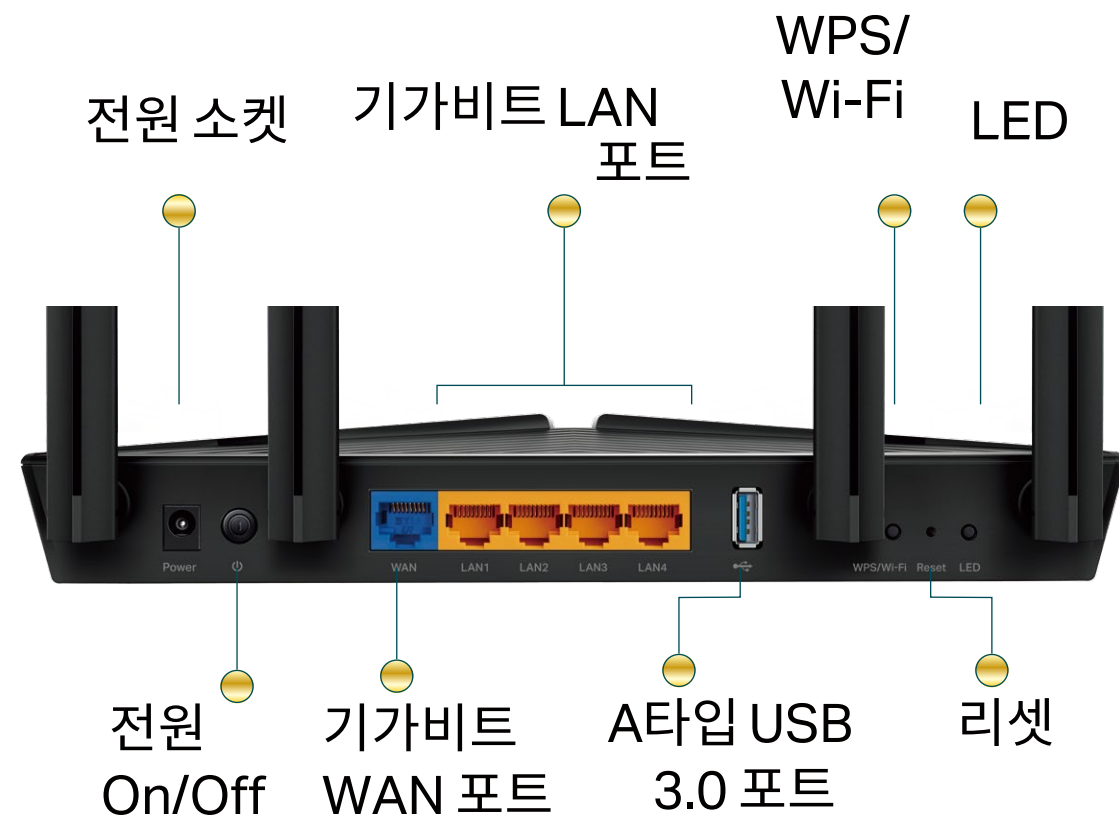

Wi-Fi 범위

- 최고의 Wi-Fi 범위 – 4개의 하이게인 외부 안테나가 가정의 모든 구역에 Wi-Fi 신호를 전달하여 모든 연결을보다 효율적이고 안정적으로 만듭니다.
- 빔포밍 기술 – 더 강력한 연결을 위해 Wi-Fi 신호를 개별 장치로 집중합니다.

신뢰성

- 안전한 VPN 액세스 – 안전하고 쉬운 OpenVPN 및 PPTP VPN 연결을 통해 개인 네트워크에 연결합니다.
- 에어타임 페어니스 – 연결된 장치의 대역폭 균형을 조정하여 전체 처리량 및 효율성 향상을 향상합니다.
- 스마트 커넥트 – 각 장치의 연결을 감지하여 최적의 Wi-Fi 대역으로 자동 전환
- 간편한 대역폭 관리 – 향상된 QoS를 통해 연결된 장치 또는 응용 프로그램의 대역폭을 보다 쉽게 관리 할 수 있습니다.

보안

- 안티바이러스 - 홈 네트워크에 연결된 모든 장치들을 바이러스와 맬웨어로부터 보호합니다.
- 게스트 네트워크 - 메인 네트워크의 보안을 유지하면서 친구나 방문객들을 위한 분리된 네트워크를 생성합니다.
- 액세스 컨트롤 - 특정 장치의 인터넷 액세스를 허용하거나 제한하는 화이트리스트 또는 블랙리스트를 설정합니다.
- 보호자 제어 - 자녀가 사용하는 장치의 인터넷 액세스 시간 및 콘텐츠 제한할 수 있습니다.
- 보안 네트워크를 위한 암호화 - WPA-PSK 및 WPA2-PSK 보안 위협으로부터 네트워크를 보호합니다.

쉬운 공유

- USB 3.0 포트 - 기존 USB2.0 포트에 비해 최대 10배 더 빠른 데이터 전송 속도를 제공합니다.
- Built-in Media Server - 음악 재생, 비디오 감상 및 갤러리 열람을 네트워크의 어느 장치에서나 사용할 수 있습니다.

사양

하드웨어

- 이더넷 포트: 1개의 기가비트 WAN 포트, 4개의 기가비트 LAN 포트
- USB 포트: A타입 USB 3.0 포트
- 버튼: WPS/Wi-Fi 버튼, LED On/Off 버튼, 전원 On/Off 버튼, 리셋 버튼
- 안테나: 4개의 외부 안테나
- 외부 전원 공급: 12V/2A
- 크기 (가로 x 세로 x 높이): 10.2 x 5.3 x 1.5 인치 (260.2 x 135.0 x 38.6 mm)